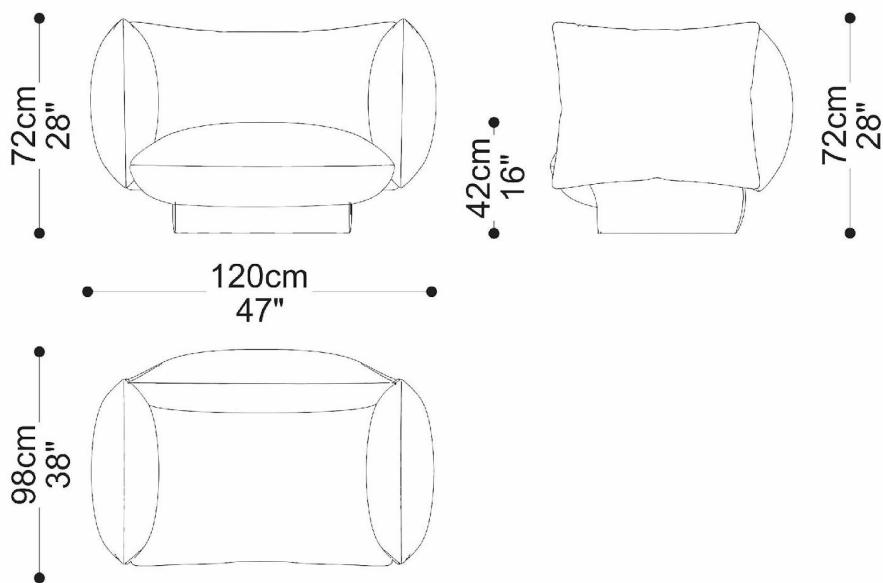

Poltrona Duna

POLTRONA
DUNA

BRETON